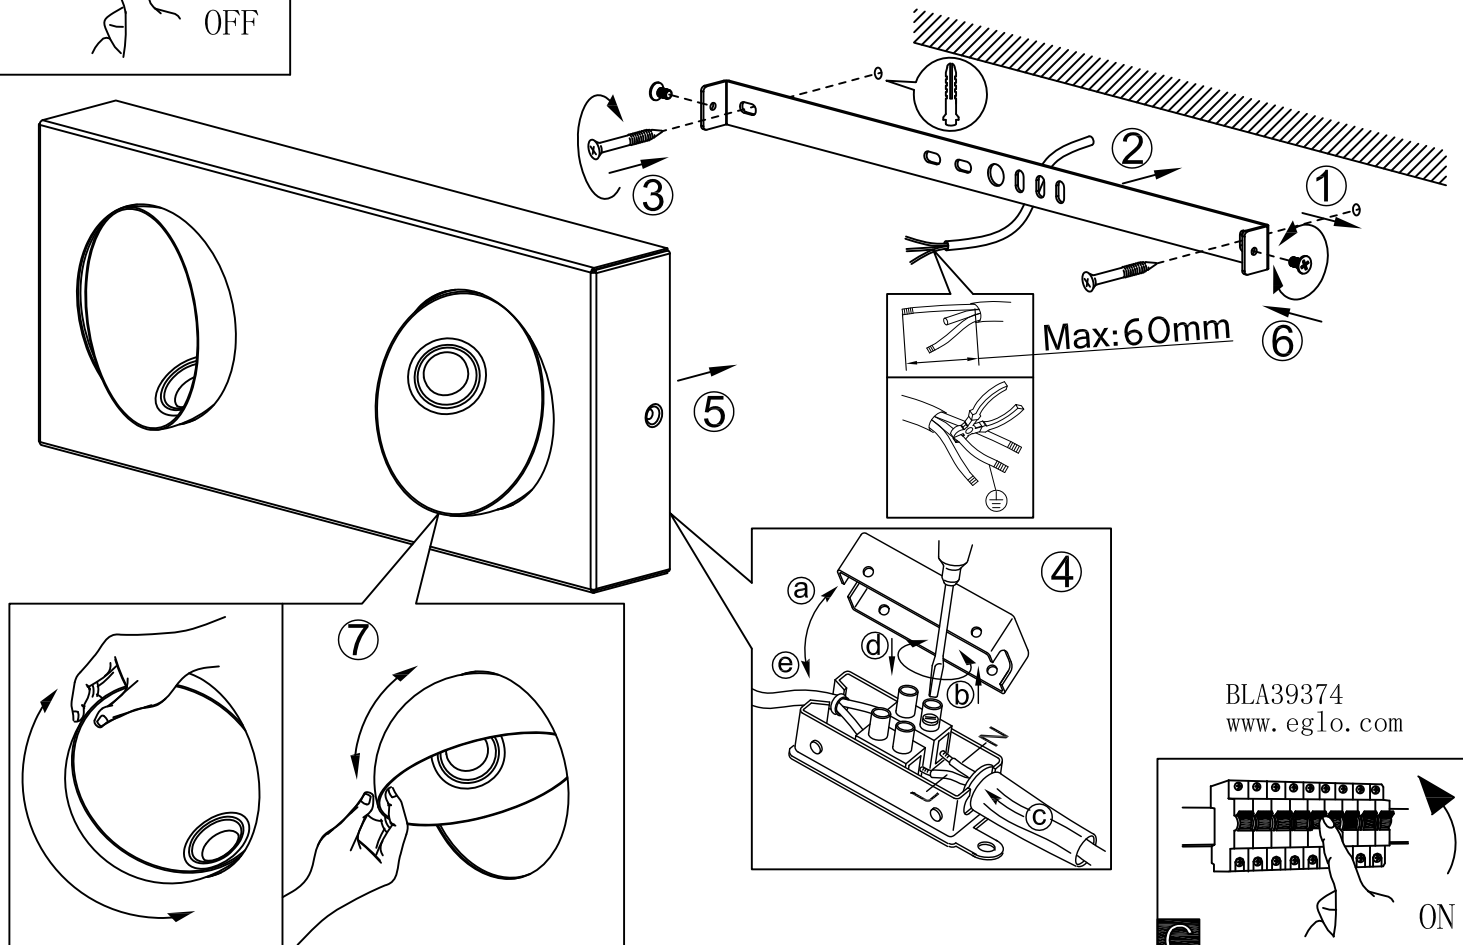

B

BLA39374
www.eglo.com

A5印刷

		东莞东进照明有限公司		名称	2018-113两头LED壁灯
校对				货号	39374
绘图	张小红			通用 货号	
审核		版次	V:1.0		
批准		日期	2018/02/26		
approved by EGLO					